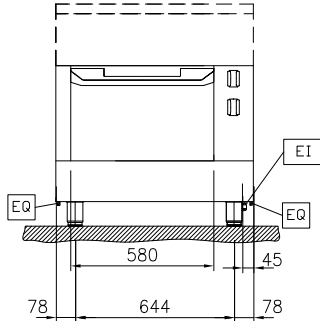

Edestä

EI = Sähköliitäntä
EQ = Ekvipotentiali ruuvi

Sähkö

Jännite:

588247 (MA8ADAHOAO) 400 V/3N ph/50/60 Hz

Kokonaisteho:

5 kW

Avaintieto

Konfiguraatio

Käyttö yhdeltä puolelta

Uunin käyttölämpötila:

60 °C MIN; 300 °C MAX

Uunikammion mitat (leveys):

575 mm

Uunikammion mitat (korkeus):

300 mm

Uunikammion mitat (syvyys):

700 mm

Ulkomitat, leveys:

800 mm

Ulkomitat, syvyys:

800 mm

Ulkomitat, korkeus:

550 mm

Nettopaino:

93 kg

Uuni GN

GN 2/1

Vastuullisuus

Virrankulutus:

10.8 Amps