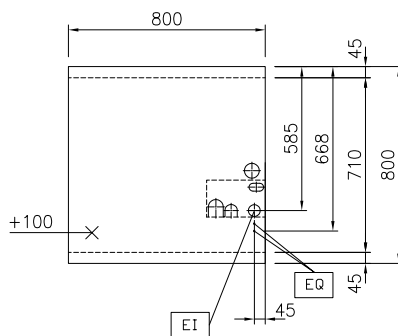

Päältä

Sähkö

Jännite:

588247 (MA8ADAHOAO) 400 V/3N ph/50/60 Hz

Kokonaisteho:

5 kW

Avaintieto

Konfiguraatio

Käyttö yhdeltä puolelta

Uunin käyttölämpötila:

60 °C MIN; 300 °C MAX

Uunikammion mitat (leveys):

575 mm

Uunikammion mitat (korkeus):

300 mm

Uunikammion mitat (syvyys):

700 mm

Ulkomitat, leveys:

800 mm

Ulkomitat, syvyys:

800 mm

Ulkomitat, korkeus:

550 mm

Nettopaino:

93 kg

Uuni GN

GN 2/1

Vastuullisuus

Virrankulutus:

10.8 Amps