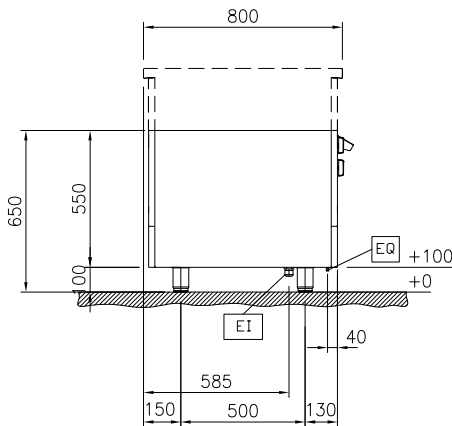

Sivulta

EI = Sähköliitäntä
EQ = Ekvipotentiali ruuvi